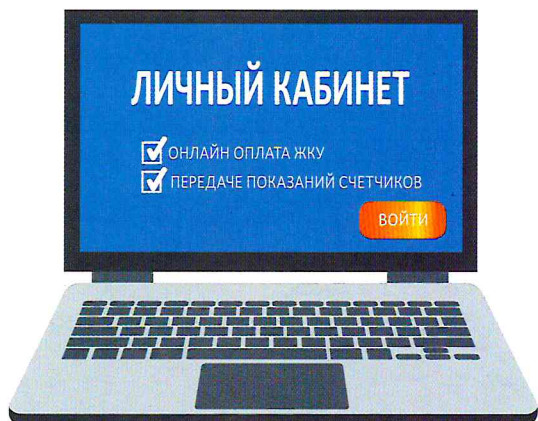

## Личный кабинет абонента

АО «Единый информационно-расчетный центр Ленинградской области»

- Получение информации о начислениях, расчетах, задолженности и поступивших платежах
- Оплата всех жилищно-коммунальных услуг, минимальная комиссия при оплате через личный кабинет
- Передача показаний счетчиков, печать квитанций не выходя из дома

01

Войдите на официальный сайт АО «ЕИРЦ ЛО» ([www.epd47.ru](http://www.epd47.ru))

02

Нажмите кнопку значок Личного кабинета

03

Заполните все необходимые графы и введите суммы двух последних начислений

04

Введите результат арифметической операции и нажмите «Регистрация»